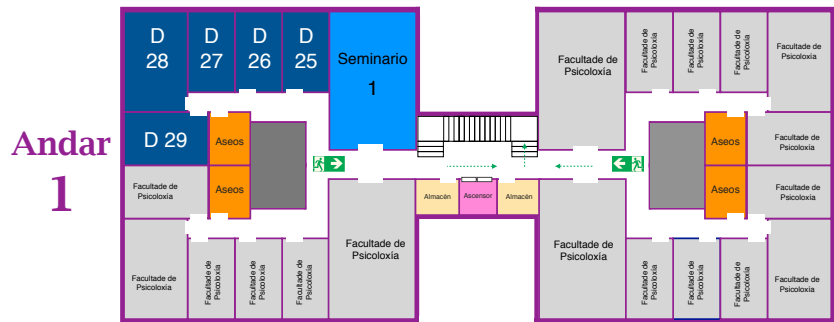

# Facultade de Ciencias da Educación

Directorio Facultade de Ciencias da Educación	Módulo	Andar
Asuntos Económicos	C1	0
Aula - Laboratorio 8 de Investigación en Multimedia Educativa	A	0
Aula - Laboratorio 16 de Medios Informáticos	A	-1
Aulas módulo A: 3 / 4 / 5 / 6-7 / 8 / 9 / 10-11 / 14	A	0
Aulas módulo A: 15 / 16 / 17	A	-1
Aulas módulo C2: 1 / 2-3 / 4-5 / 6-7 / 10	C2	0
Biblioteca / Información / Depósito / Sala Consulta	C1	1
Cafetería	C1	0
Conserxería	C1	0
Decanato	A	-1
Departamento de Pedagogía e Didáctica (Secretaría) nº 40	A	1
Despachos módulo A: 18 ao 39	A	1
Despachos módulo A: 47 ao 74	A	2
Despachos módulo C2: 25 ao 29	C2	1
Despachos módulo C2: 49 ao 78	C2	2
Local Representantes de Estudiantes	A	0
Programas Doutoramento e Másteres nº 34	A	1
Responsable de Unidade	A	-1
Sala de estudo alumnado Facultade de Ciencias da Educación	A	0
Sala de Lectura	C2	-1
Sala de Lectura Biblioteca	C1	0
Sala de Xuntas	C1	0
Sala Frei Martín Sarmiento	A	0
Sala Viqueira	A	0
Salón de Actos	C1	0
Secretaría Decanato	A	-1
Seminario 1 nº 23	C2	1
Seminario 1 nº 42	A	1
Seminario 1 nº 56	C2	2
Seminario 1 nº 75	A	2
Seminario 2 "Lisardo Doval" nº 62	A	2
Seminario 2 nº 32	A	1
Seminario 2 nº 47	C2	2
Seminario 3 "Herminio Barreiro" nº 16	A	1
Seminario 3 "Laboratorio de e-Learning" nº 66	C2	2
Seminario 3 nº 46	A	2
Seminario 4 nº 29	A	1
Seminario 4 nº 59	A	2
Seminario 4 nº 72	C2	2
Servizo de Recursos Psicopedagóxicos nº 61	C2	2
Unidade de Investigación e Intervención en Dislexia nº 74	A	2

## Módulo C2

LEENDA: Aulas (light blue), Despachos (dark blue), Administración (medium blue), Biblioteca (light purple), Cafetería (pink), Aseos (orange), Ascensor (yellow), Almacén (light green), Salidas emergencia (green)