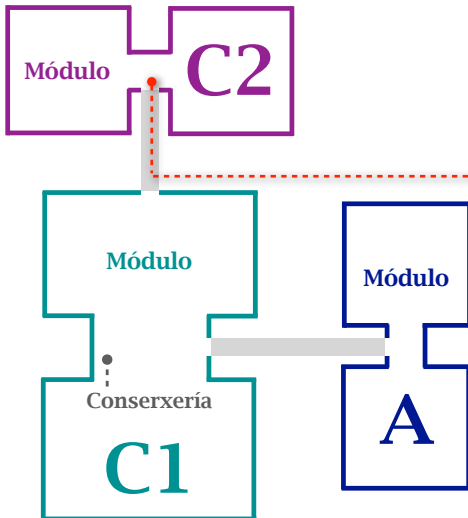

# Facultade de Ciencias da Educación

Directorio Facultade de Ciencias da Educación	Módulo	Andar
Asuntos Económicos	C1	0
Aula - Laboratorio 8 de Investigación en Multimedia Educativa	A	0
Aula - Laboratorio 16 de Medios Informáticos	A	-1
Aulas módulo A: 3 / 4 / 5 / 6-7 / 8 / 9 / 10-11 / 14	A	0
Aulas módulo A: 15 / 16 / 17	A	-1
Aulas módulo C2: 1 / 2-3 / 4-5 / 6-7 / 10	C2	0
Biblioteca / Información / Depósito / Sala Consulta	C1	1
Cafetería	C1	0
Conserxería	C1	0
Decanato	A	-1
Departamento de Pedagogía e Didáctica (Secretaría) nº 40	A	1
Despachos módulo A: 18 ao 39	A	1
Despachos módulo A: 47 ao 74	A	2
Despachos módulo C2: 25 ao 29	C2	1
Despachos módulo C2: 49 ao 78	C2	2
Local Representantes de Estudiantes	A	0
Programas Doutoramento e Másteres nº 34	A	1
Responsable de Unidade	A	-1
Sala de estudo alumnado Facultade de Ciencias da Educación	A	0
Sala de Lectura	C2	-1
Sala de Lectura Biblioteca	C1	0
Sala de Xuntas	C1	0
Sala Frei Martín Sarmiento	A	0
Sala Viqueira	A	0
Salón de Actos	C1	0
Secretaría Decanato	A	-1
Seminario 1 nº 23	C2	1
Seminario 1 nº 42	A	1
Seminario 1 nº 56	C2	2
Seminario 1 nº 75	A	2
Seminario 2 "Lisardo Doval" nº 62	A	2
Seminario 2 nº 32	A	1
Seminario 2 nº 47	C2	2
Seminario 3 "Herminio Barreiro" nº 16	A	1
Seminario 3 "Laboratorio de e-Learning" nº 66	C2	2
Seminario 3 nº 46	A	2
Seminario 4 nº 29	A	1
Seminario 4 nº 59	A	2
Seminario 4 nº 72	C2	2
Servizo de Recursos Psicopedagóxicos nº 61	C2	2
Unidade de Investigación e Intervención en Dislexia nº 74	A	2

## Módulo C2

LEENDA: Aulas (light blue), Despachos (dark blue), Administración (medium blue), Biblioteca (light purple), Cafetería (pink), Aseos (orange), Ascensor (yellow), Almacén (light green), Salidas emergencia (green)