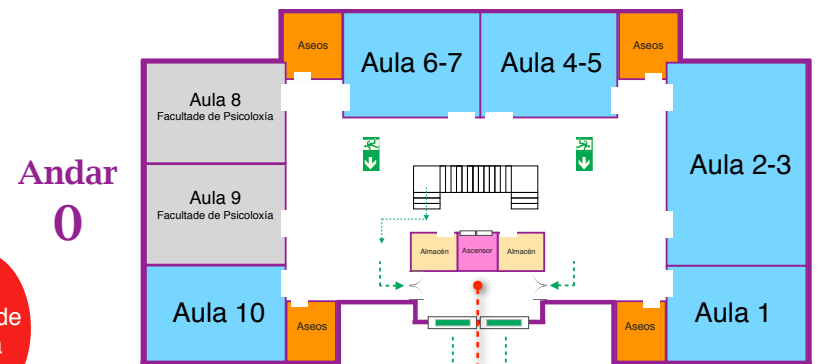

# Facultade de Ciencias da Educación

Directorio Facultade de Ciencias da Educación	Módulo	Andar
Asuntos Económicos	C1	0
Aula - Laboratorio 8 de Investigación en Multimedia Educativa	A	0
Aula - Laboratorio 16 de Medios Informáticos	A	-1
Aulas módulo A: 3 / 4 / 5 / 6-7 / 8 / 9 / 10-11 / 14	A	0
Aulas módulo A: 15 / 16 / 17	A	-1
Aulas módulo C2: 1 / 2-3 / 4-5 / 6-7 / 10	C2	0
Biblioteca / Información / Depósito / Sala Consulta	C1	1
Cafetería	C1	0
Conserxería	C1	0
Decanato	A	-1
Departamento de Pedagogía e Didáctica (Secretaría) nº 40	A	1
Despachos módulo A: 18 ao 39	A	1
Despachos módulo A: 47 ao 74	A	2
Despachos módulo C2: 25 ao 29	C2	1
Despachos módulo C2: 49 ao 78	C2	2
Local Representantes de Estudiantes	A	0
Programas Doutoramento e Másteres nº 34	A	1
Responsable de Unidade	A	-1
Sala de estudo alumnado Facultade de Ciencias da Educación	A	0
Sala de Lectura	C2	-1
Sala de Lectura Biblioteca	C1	0
Sala de Xuntas	C1	0
Sala Frei Martín Sarmiento	A	0
Sala Viqueira	A	0
Salón de Actos	C1	0
Secretaría Decanato	A	-1
Seminario 1 nº 23	C2	1
Seminario 1 nº 42	A	1
Seminario 1 nº 56	C2	2
Seminario 1 nº 75	A	2
Seminario 2 "Lisardo Doval" nº 62	A	2
Seminario 2 nº 32	A	1
Seminario 2 nº 47	C2	2
Seminario 3 "Herminio Barreiro" nº 16	A	1
Seminario 3 "Laboratorio de e-Learning" nº 66	C2	2
Seminario 3 nº 46	A	2
Seminario 4 nº 29	A	1
Seminario 4 nº 59	A	2
Seminario 4 nº 72	C2	2
Servizo de Recursos Psicopedagóxicos nº 61	C2	2
Unidade de Investigación e Intervención en Dislexia nº 74	A	2

## Módulo C2

LEENDA: Aulas (light blue), Despachos (dark blue), Administración (medium blue), Biblioteca (light purple), Cafetería (pink), Aseos (orange), Ascensor (yellow), Almacén (light green), Salidas emergencia (green)