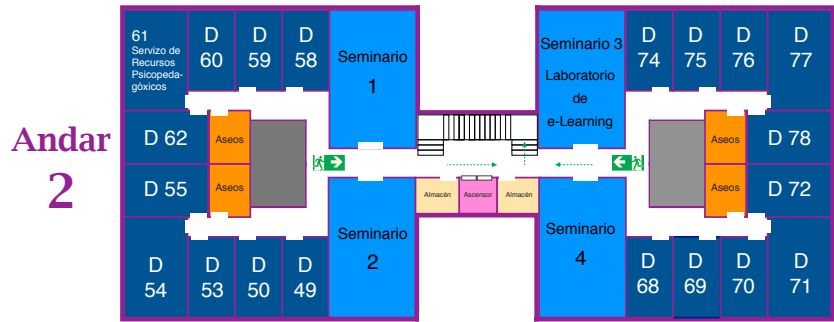

# Facultade de Ciencias da Educación

Directorio Facultade de Ciencias da Educación	Módulo	Andar
Asuntos Económicos	C1	0
Aula - Laboratorio 8 de Investigación en Multimedia Educativa	A	0
Aula - Laboratorio 16 de Medios Informáticos	A	-1
Aulas módulo A: 3 / 4 / 5 / 6-7 / 8 / 9 / 10-11 / 14	A	0
Aulas módulo A: 15 / 16 / 17	A	-1
Aulas módulo C2: 1 / 2-3 / 4-5 / 6-7 / 10	C2	0
Biblioteca / Información / Depósito / Sala Consulta	C1	1
Cafetería	C1	0
Conserxería	C1	0
Decanato	A	-1
Departamento de Pedagogía e Didáctica (Secretaría) nº 40	A	1
Despachos módulo A: 18 ao 39	A	1
Despachos módulo A: 47 ao 74	A	2
Despachos módulo C2: 25 ao 29	C2	1
Despachos módulo C2: 49 ao 78	C2	2
Local Representantes de Estudiantes	A	0
Programas Doutoramento e Másteres nº 34	A	1
Responsable de Unidade	A	-1
Sala de estudo alumnado Facultade de Ciencias da Educación	A	0
Sala de Lectura	C2	-1
Sala de Lectura Biblioteca	C1	0
Sala de Xuntas	C1	0
Sala Frei Martín Sarmiento	A	0
Sala Viqueira	A	0
Salón de Actos	C1	0
Secretaría Decanato	A	-1
Seminario 1 nº 23	C2	1
Seminario 1 nº 42	A	1
Seminario 1 nº 56	C2	2
Seminario 1 nº 75	A	2
Seminario 2 "Lisardo Doval" nº 62	A	2
Seminario 2 nº 32	A	1
Seminario 2 nº 47	C2	2
Seminario 3 "Herminio Barreiro" nº 16	A	1
Seminario 3 "Laboratorio de e-Learning" nº 66	C2	2
Seminario 3 nº 46	A	2
Seminario 4 nº 29	A	1
Seminario 4 nº 59	A	2
Seminario 4 nº 72	C2	2
Servizo de Recursos Psicopedagóxicos nº 61	C2	2
Unidade de Investigación e Intervención en Dislexia nº 74	A	2

## Módulo C2

LEENDA: Aulas (light blue), Despachos (dark blue), Administración (medium blue), Biblioteca (light purple), Cafetería (pink), Aseos (orange), Ascensor (yellow), Almacén (light green), Salidas emergencia (green)