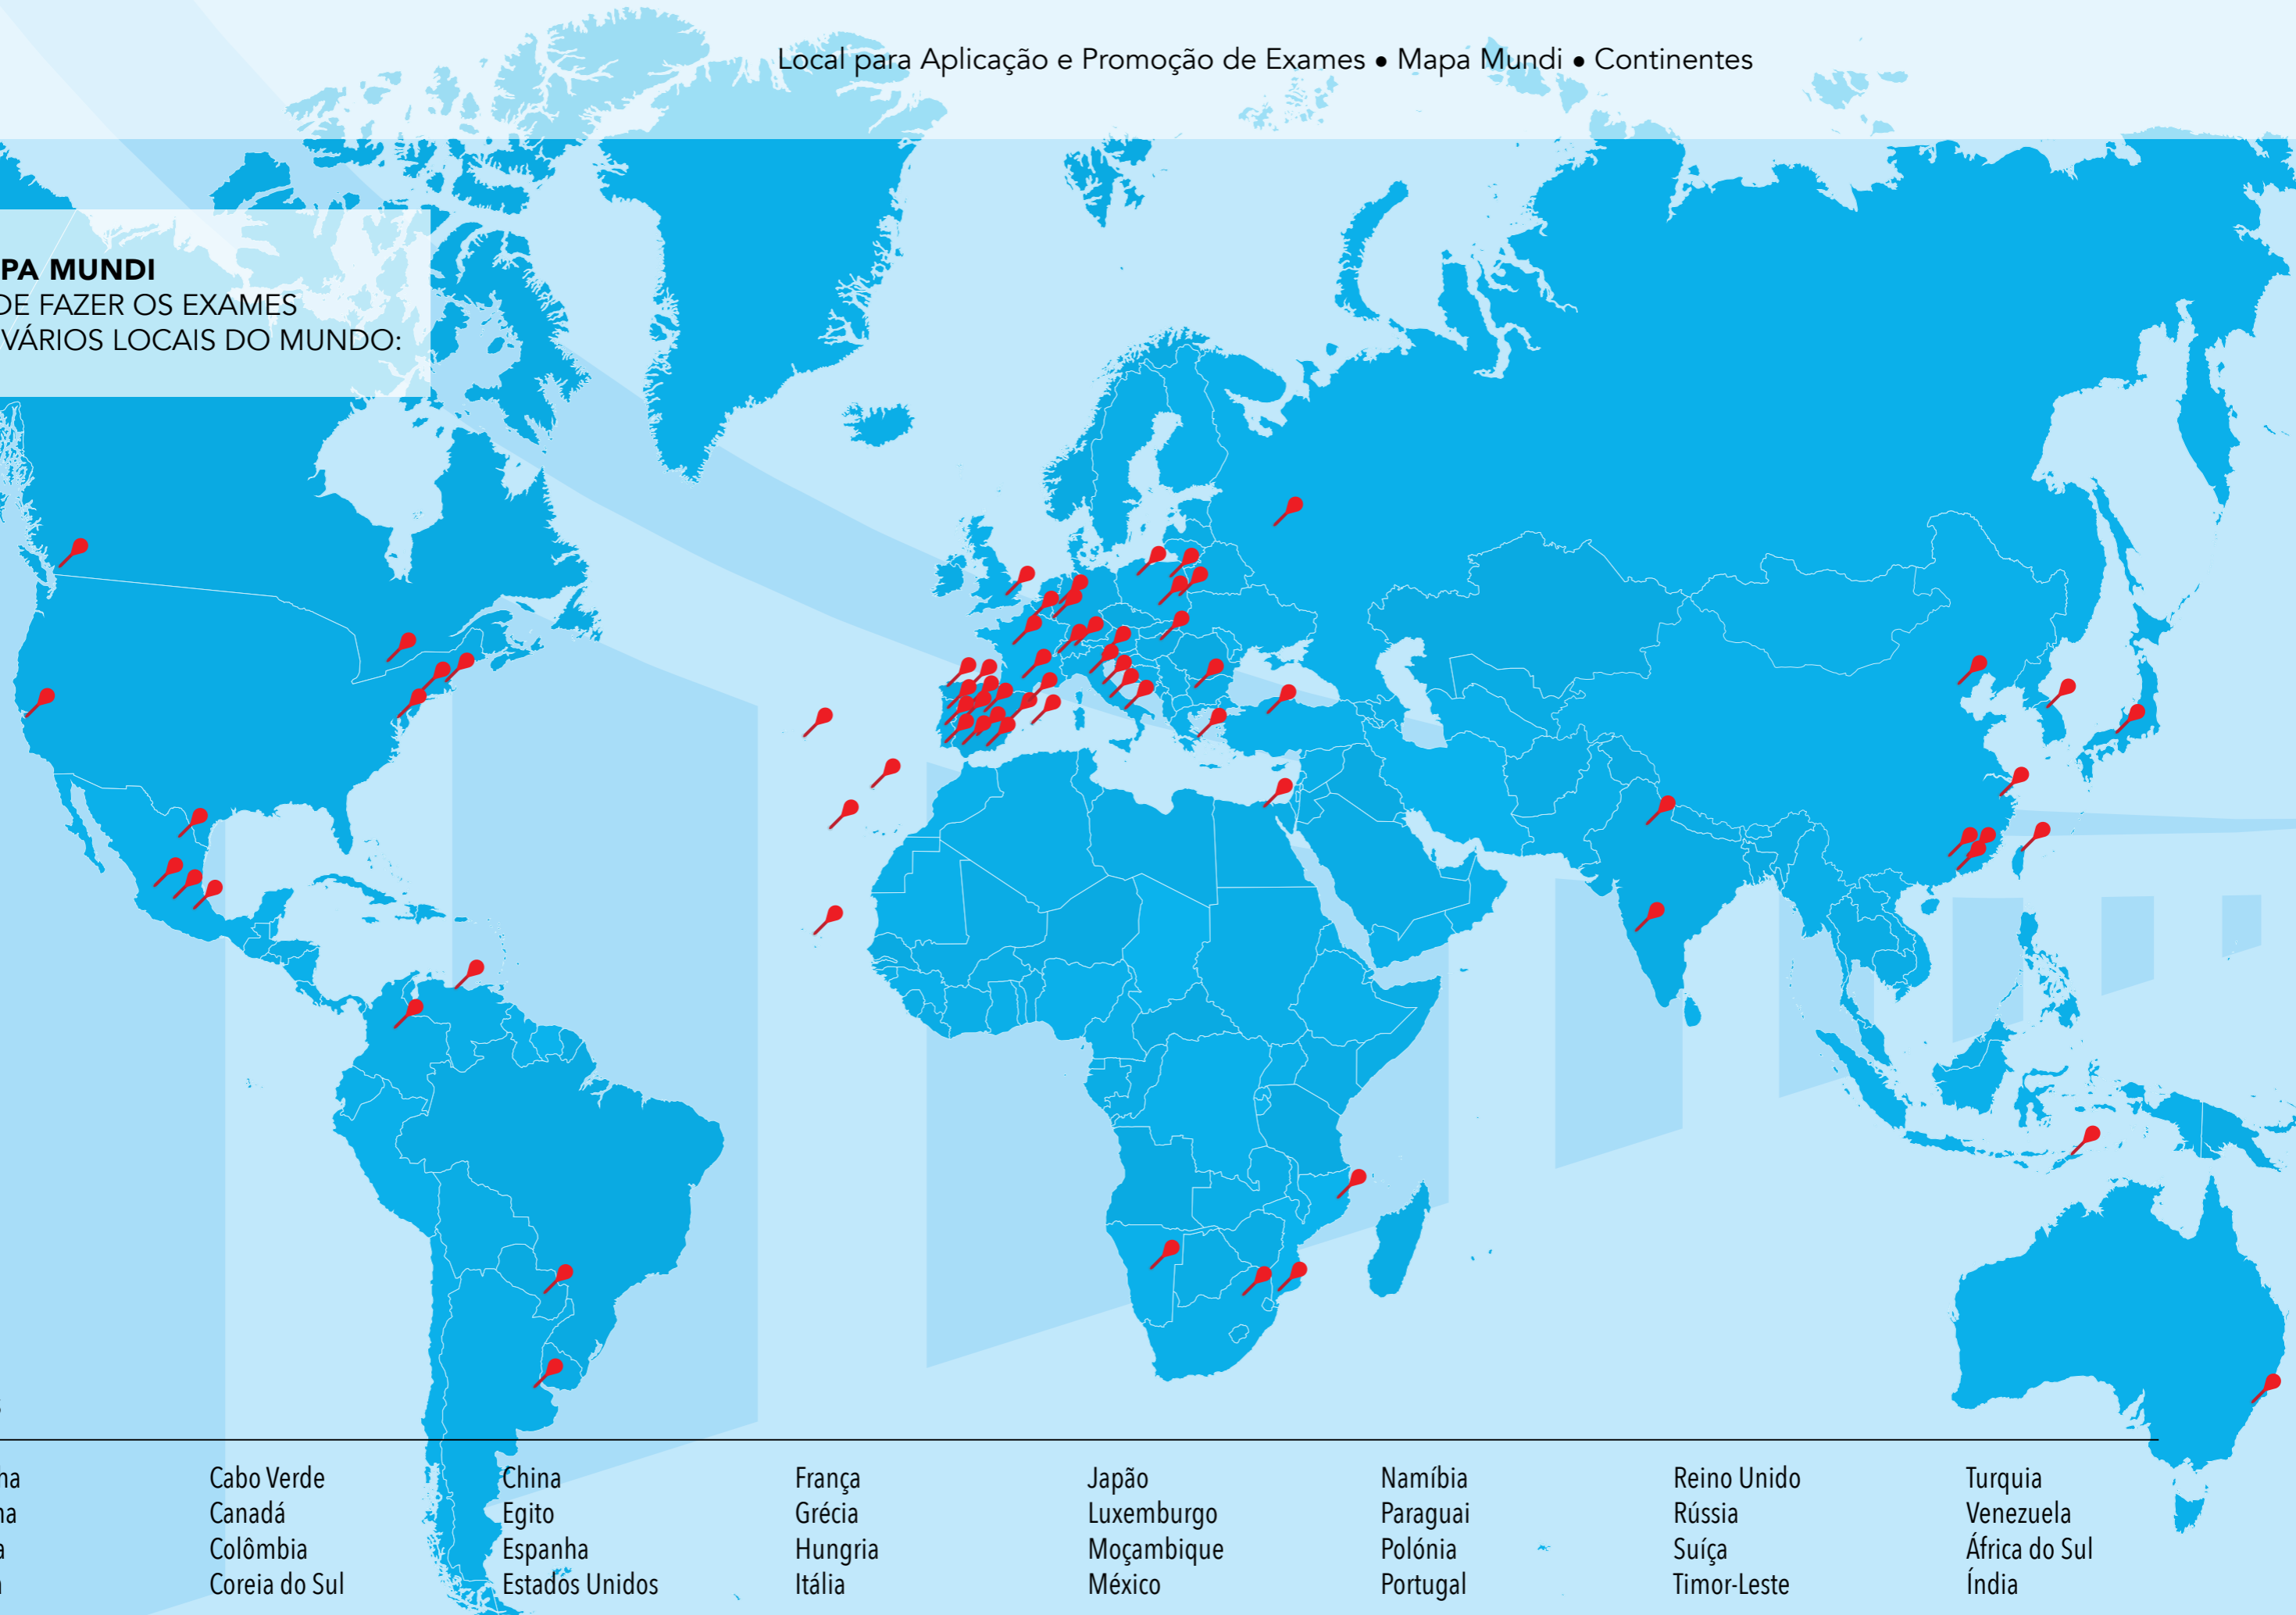

D
I
P
L
E

C1

D
A
P
L
E

C2

D
U
P
L
E

PODE USAR A CERTIFICAÇÃO PARA:

- Fins Académicos
- Questões Profissionais
- Obtenção de Nacionalidade Portuguesa

MAPA MUNDI

PODE FAZER OS EXAMES
EM VÁRIOS LOCAIS DO MUNDO:

PAÍSES

- | | | | | | | | |
|-----------|---------------|----------------|---------|------------|----------|-------------|---------------|
| Alemanha | Cabo Verde | China | França | Japão | Namíbia | Reino Unido | Turquia |
| Argentina | Canadá | Egito | Grécia | Luxemburgo | Paraguai | Rússia | Venezuela |
| Austrália | Colômbia | Espanha | Hungria | Moçambique | Polónia | Suíça | África do Sul |
| Bulgária | Coreia do Sul | Estados Unidos | Itália | México | Portugal | Timor-Leste | Índia |